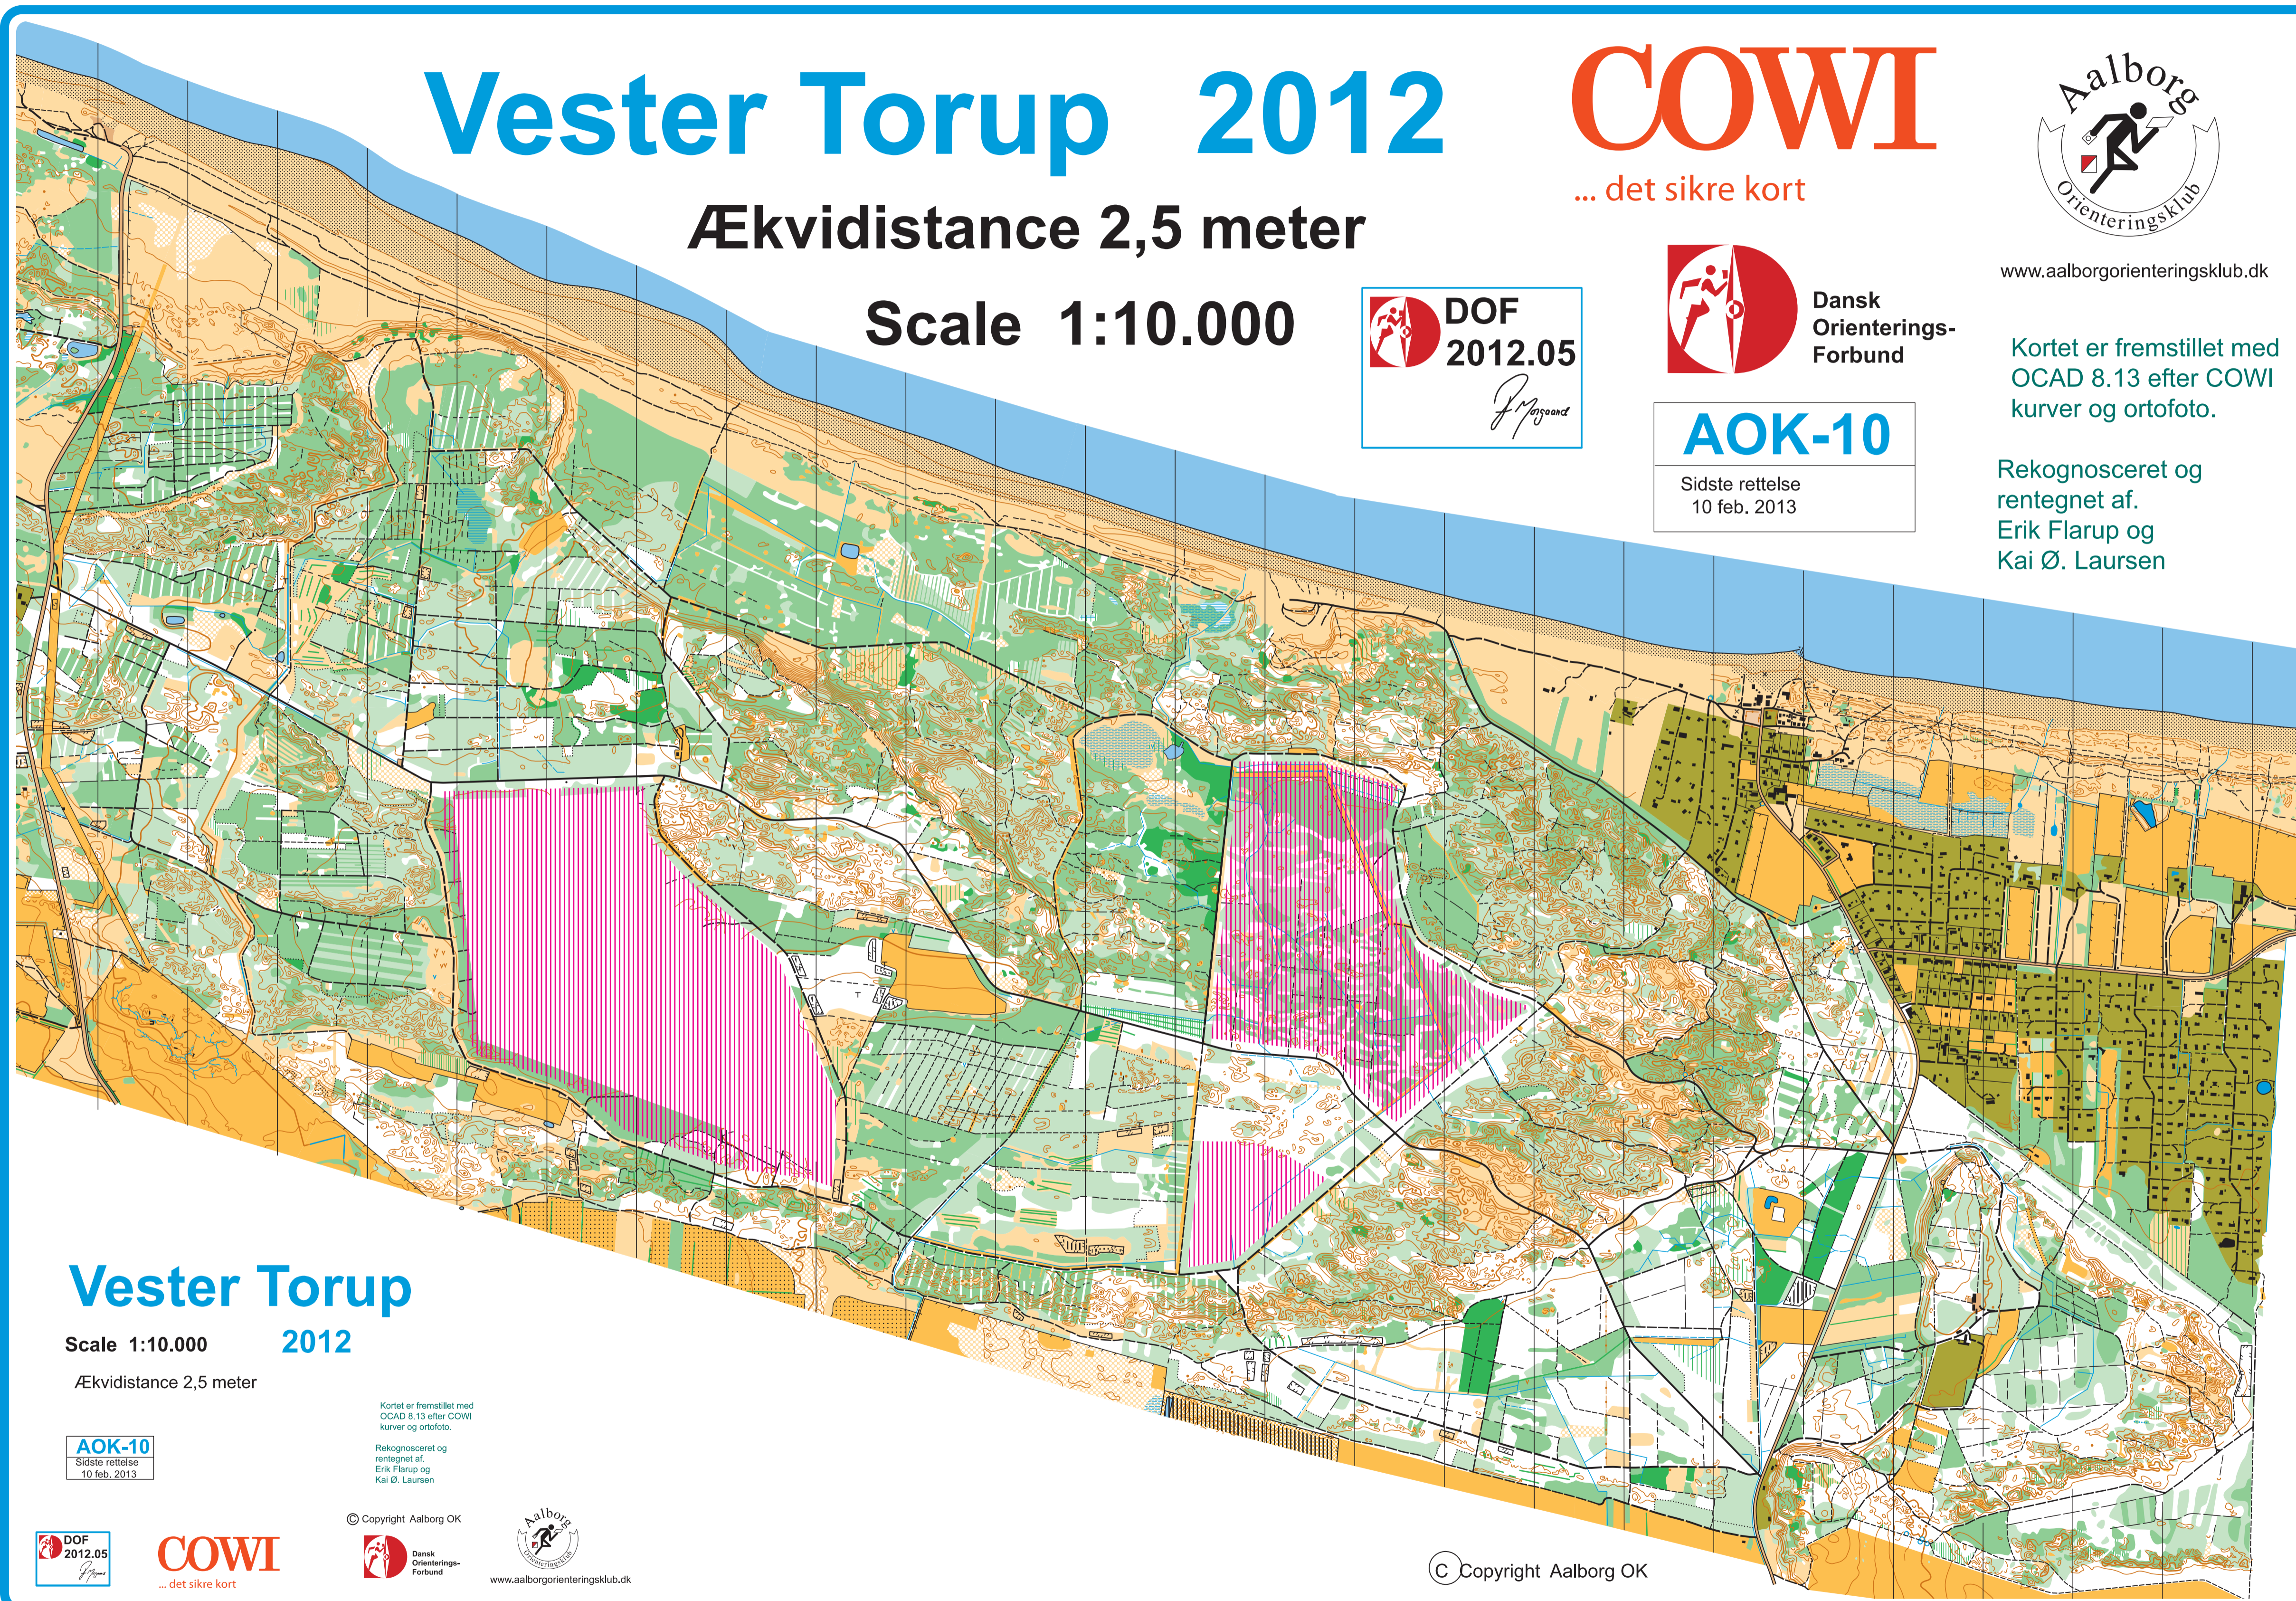

Vester Torup 2012

Ækvidistance 2,5 meter

Scale 1:10.000

COWI

... det sikre kort

www.aalborgorienteringsklub.dk

Dansk Orienterings-Forbund

AOK-10

Sidste rettelse
10 feb. 2013

Kortet er fremstillet med OCAD 8.13 efter COWI kurver og ortofoto.

Rekognosceret og rentegnet af:
Erik Flarup og
Kai Ø. Laursen

Vester Torup

Scale 1:10.000 2012

Ækvidistance 2,5 meter

© Copyright Aalborg OK

www.aalborgorienteringsklub.dk

© Copyright Aalborg OK